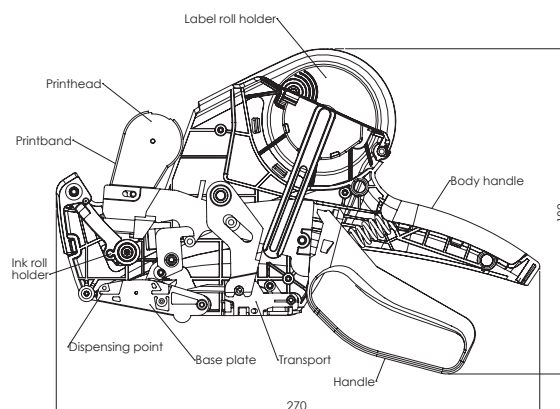

TECHNISCHE GEGEVENS - PRIJSAPPARAAT

Meto Expert S

Technische specificaties

Type apparaat:	Prijsapparaat
Fabrikant:	Meto International GmbH
Model:	Meto Expert S
Kleur:	Zilver-rood
Afmetingen apparaat (LxBxH):	230 x 63 x 160 mm
Afmeting verpakking (LxBxH):	267 x 65 x 197 mm
Netto gewicht (apparaat):	419 g
Bruto gewicht:	562 g
Afdruk regel (s):	1
Afdruk posities:	5 – 10 posities afhankelijk van het model
Afdrukhoogte:	3,0 – 5,0 mm afhankelijk van het model
Etiket afmeting:	22x12 mm / 22x16 mm / 26x12 mm / 26x16 mm afhankelijk van het model
Hoofdcomponenten:	labelrolhouder, handvat, (etiket) transport, inktrolhouder, printband, drukwerk
Materiaal prijsapparaat:	
a) Behuizing, drukwerk, (etiket)transport	ABS (50%), POM (22%), PA (8%), PC (7,5%)
b) schroeven, veren	metaal (10%)
c) printbanden	elastomer (2,5%)
Materiaal etiketten:	
a) bovenkant	Papier *
b) Belijming	permanent, verwijderbaar, diepvries *
c) Rugpapier	Kraftpapier wit*
Materiaal inktrol:	
a) inktrolhouder	Polyamide (PA 6)
b) schuimrol	gemengd polyurethaanschuim
c) Inkt	zwart, type T-192, op glycerinebasis
Verpakkings materiaal:	230 g/m ² GD2, FSC Mix
Certificering:	verpakking: klimaatneutrale productie, FSC Mix
Transport (etiket):	Golf stansing
Export code:	96110000
Verpakkingseenheid:	1 Prijsapparaat per karton / 160 dozen per pallet
Pallet grootte:	800 x 1200 x 145 mm
Pallethoogte max:	1250 mm incl. producten
Inhoud levering:	prijsapparaat met etiketten en inktrol klaar voor gebruik